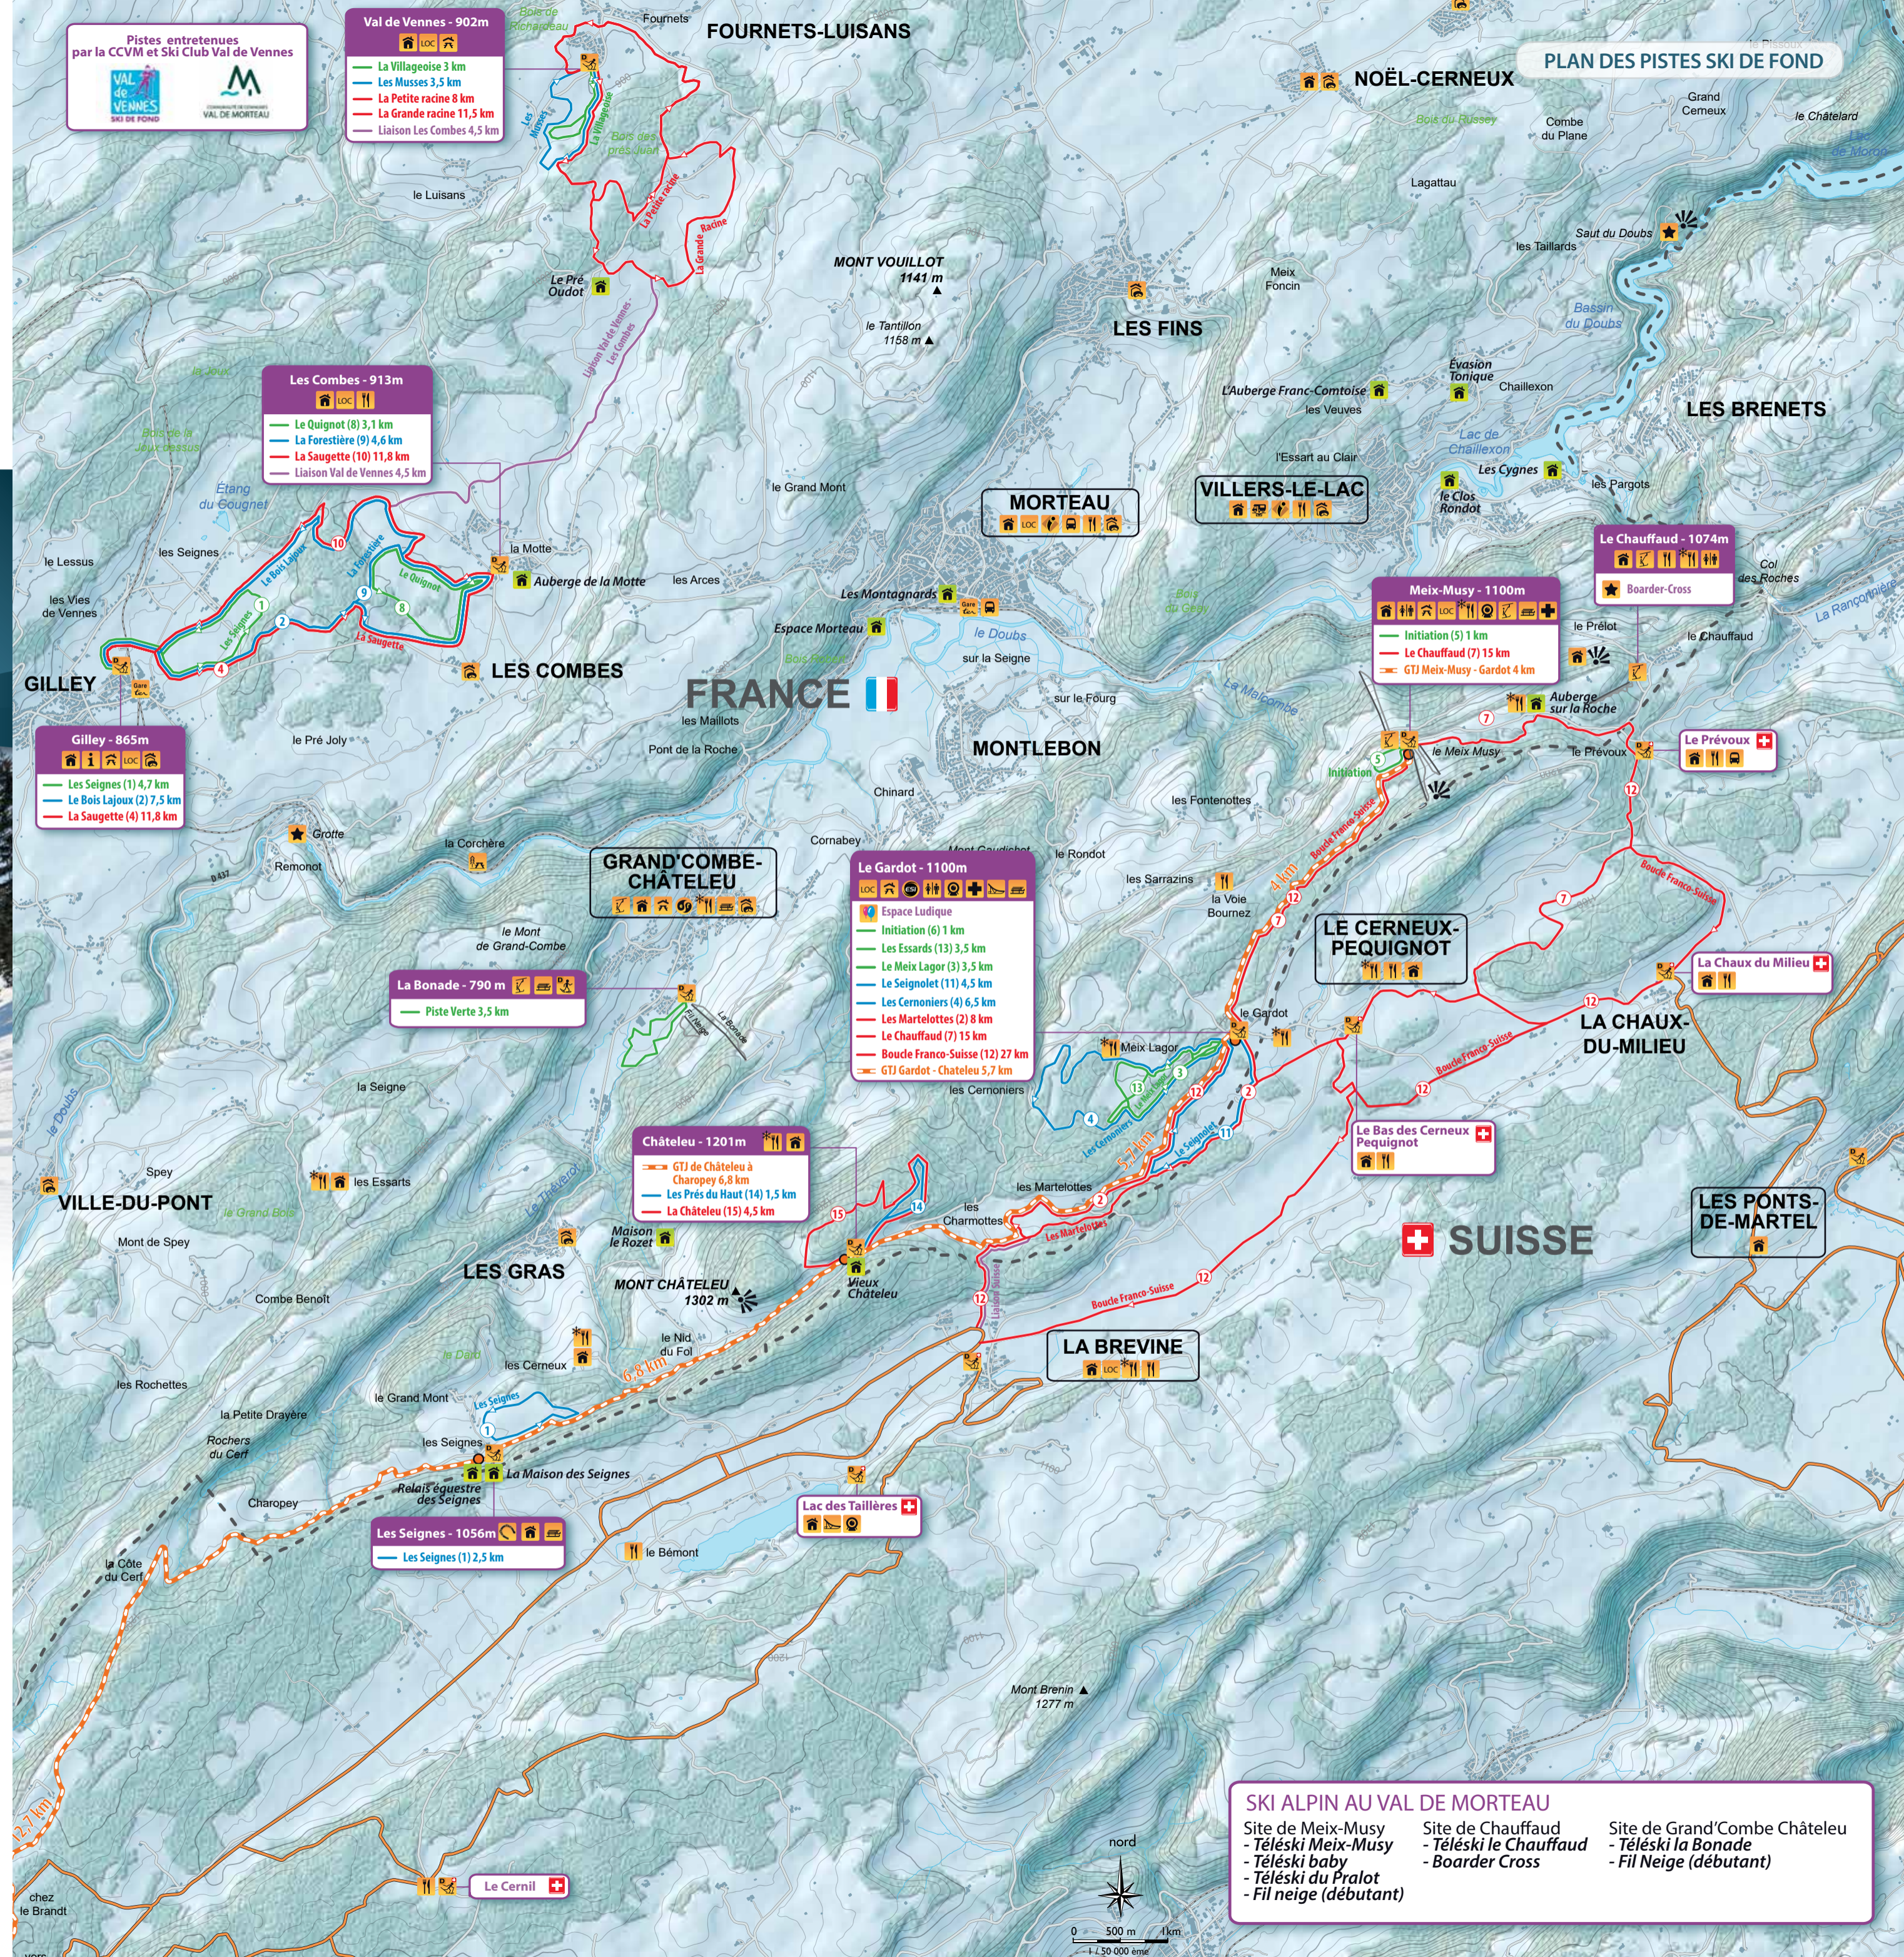

VAL DE MORTEAU 2

PLAN DES ACTIVITÉS NORDIQUES

Crêtes Franco-Suisses
Les Combes
Gilley
Val de Vennes

LEGENDE

- GTJ ski
- Piste verte (facile)
- Piste bleue (moyen)
- Piste rouge (difficile)
- Piste noire (très difficile)
- Piste raquettes à neige
- Liaison
- Piste piétonne
- Pistes de ski de fond Suisses
- Point de départ ski de fond
- Point de départ raquette
- Point de départ traineaux
- Ecole de ski
- Loueur, magasin spécialisé
- Musher / Activité équestre sur neige
- Espace ludique
- Piste de luge
- Piste nocturne
- Sentier thématique
- Salle hors sac
- Table pique nique
- Office de tourisme / Point d'information
- Poste de secours
- Webcam
- Hébergement
- Hébergement adhérent GTJ
- Restaurant ou restauration rapide
- Restaurant sur piste
- Télésiège / Télési
- Remontée mécanique ouverte ski de fond
- Aire camping car
- WC public
- Fruitière
- Tous commerces
- Élément remarquable
- Arrêt de bus, gares, TER, TGV
- Point de vue

Pistes entretenues par la CCVM et Ski Club Val de Vennes

- La Villageoise 3 km
- Les Musses 3,5 km
- La Petite racine 8 km
- La Grande racine 11,5 km
- Liaison Les Combes 4,5 km

Val de Vennes - 902m

- La Villageoise 3 km
- Les Musses 3,5 km
- La Petite racine 8 km
- La Grande racine 11,5 km
- Liaison Les Combes 4,5 km

Les Combes - 913m

- Le Quignot (8) 3,1 km
- La Forestière (9) 4,6 km
- La Saugette (10) 11,8 km
- Liaison Val de Vennes 4,5 km

Gilley - 865m

- Les Seignes (1) 4,7 km
- Le Bois Lajoux (2) 7,5 km
- La Saugette (4) 11,8 km

Les Seignes - 1056m

- Les Seignes (1) 2,5 km

Le Gardot - 1100m

- Espace Ludique
- Initiation (6) 1 km
- Les Essards (13) 3,5 km
- Le Meix Lagor (3) 3,5 km
- Le Seignolet (11) 4,5 km
- Les Cernoniers (4) 6,5 km
- Les Martelottes (2) 8 km
- Le Chauffaud (7) 15 km
- Boucle Franco-Suisse (12) 27 km
- GTJ Gardot - Chateleu 5,7 km